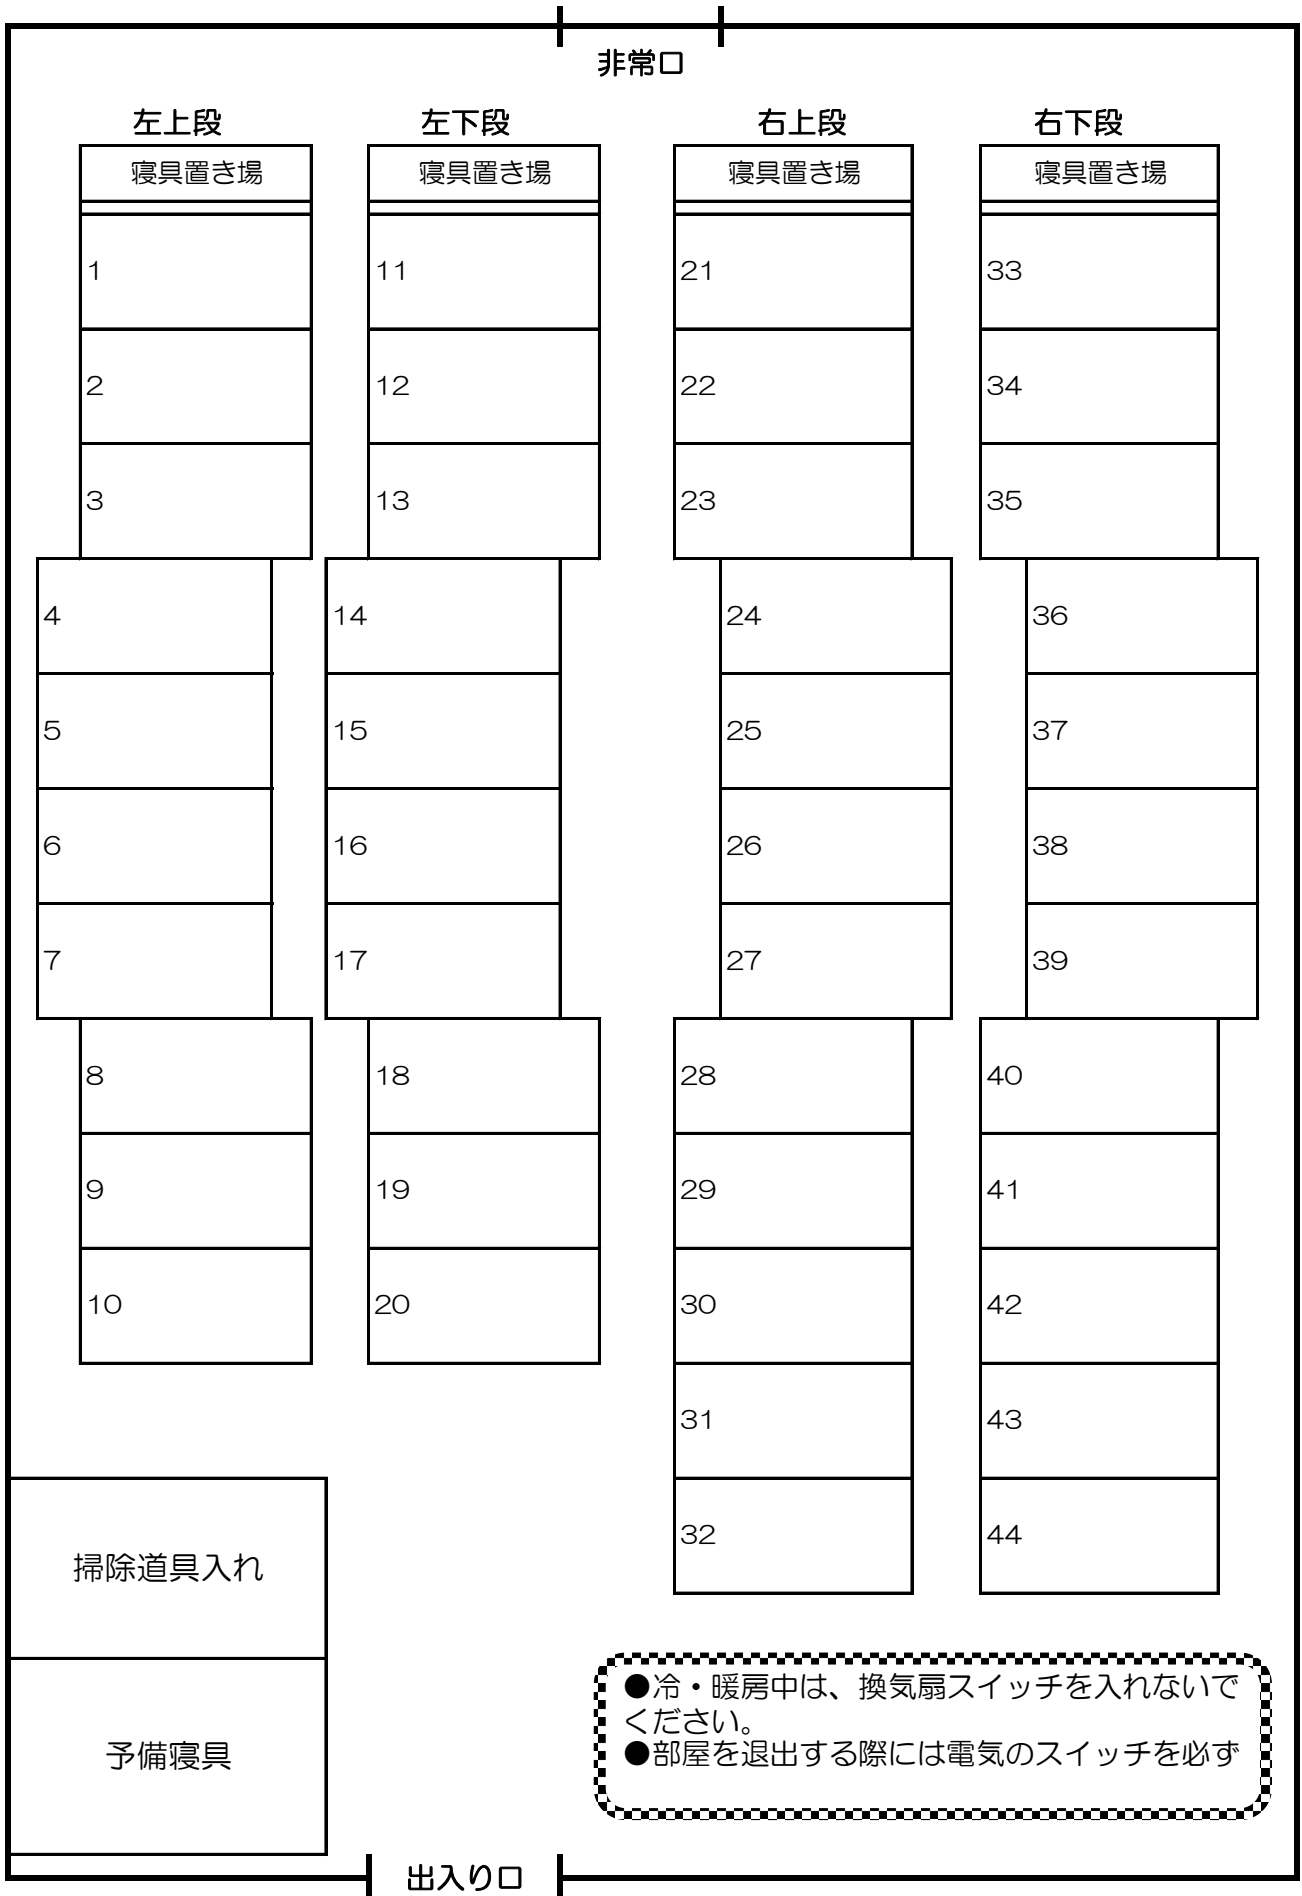

宿泊室見取り図

- 冷・暖房中は、換気扇スイッチを入れないでください。
- 部屋を退出する際には電気のスイッチを必ず

廊 下